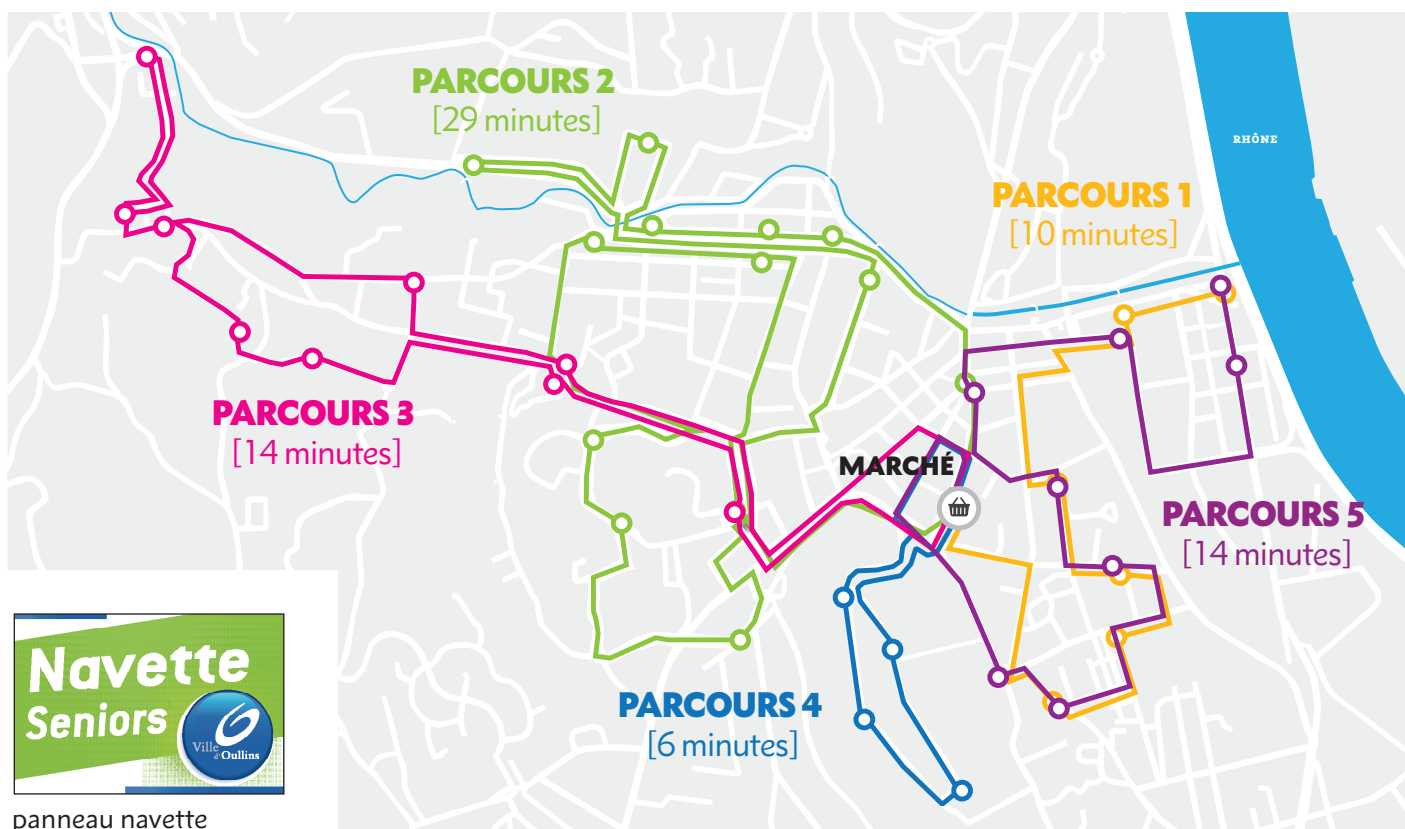

Aujourd'hui, la navette seniors, c'est un **parcours qui dessert l'ensemble des quartiers d'Oullins** et les principaux points d'attractivité de la Ville. **44 arrêts sont ainsi proposés.**

La navette seniors **circule les mardis et jeudis matins** : premier départ à 9h15 du square Jean Jaurès et second départ du même lieu à 10h45.

(voir illustration) est également installé à la plupart des arrêts pour vous aider à les identifier.

## **Vous trouverez dans ce document :**

- le plan du parcours complet (ci-dessous)
- les 5 boucles ou parcours qui constituent le circuit complet, cela afin de vous en faciliter la lecture (p. 3 à 7) avec les lieux précis des arrêts et les horaires de passage.
- un récapitulatif complet de l'ensemble des arrêts et des horaires (p. 8)

## PARCOURS 1 [10 minutes]

N°	Arrêt	Emplacement	Horaires indicatifs	
1	Square J. Jaurès	rue Pierre Sépard (arrêt TCL)	9h15	10h45
2	Gare Oullins	métro (dépose minute)	9h17	10h47
3	Rue P. Curie	devant le n°2	9h19	10h49
4	Rue Blanqui	devant le n°54	9h20	10h50
5	Cité Jacquard	angle Calmette / Jacquard	9h21	10h51
6	Cité Ampère	parking de la cité	9h22	10h52
7	<b>MARCHÉ</b> (rue Diderot)	Devant le PLO	9h25	10h55