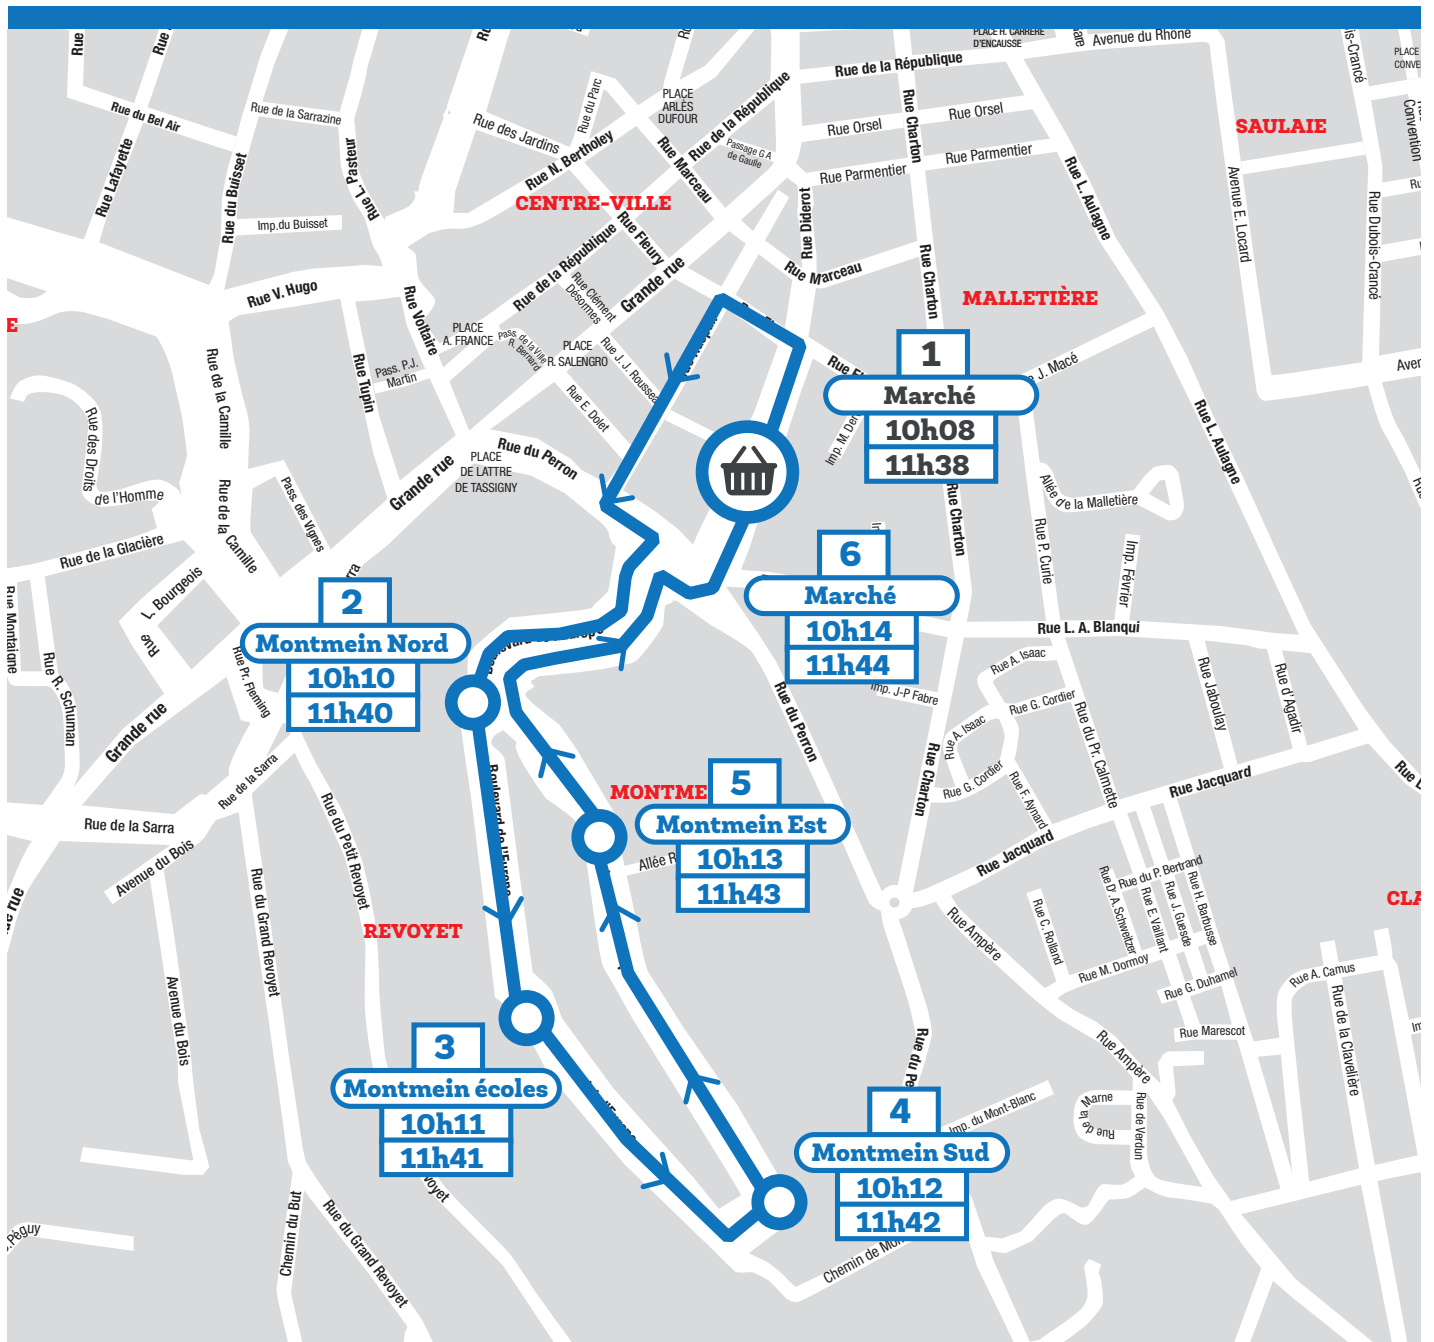

## PARCOURS 1 [10 minutes]

N°	Arrêt	Emplacement	Horaires indicatifs	
1	Square J. Jaurès	rue Pierre Sépard (arrêt TCL)	9h15	10h45
2	Gare Oullins	métro (dépose minute)	9h17	10h47
3	Rue P. Curie	devant le n°2	9h19	10h49
4	Rue Blanqui	devant le n°54	9h20	10h50
5	Cité Jacquard	angle Calmette / Jacquard	9h21	10h51
6	Cité Ampère	parking de la cité	9h22	10h52
7	<b>MARCHÉ</b> (rue Diderot)	Devant le PLO	9h25	10h55

## PARCOURS 2 [boucle - 29 minutes]

N°	Arrêt	Emplacement	Horaires indicatifs	
1	<b>MARCHÉ</b> (rue Diderot)	devant le PLO	9h25	10h55
2	La Poste	arrêt TCL Orsel	9h28	10h58
3	Monuments aux morts	boulevard de l'Yzeron	9h30	11h00
4	Bussière	arrêt TCL	9h31	11h01
5	Pont Blanc	arrêt TCL	9h32	11h02
6	Résidence la Californie	arrêt navette	9h34	11h04
7	Intermarché	arrêt TCL	9h36	11h06
8	Picard	devant rés. Jardins Yzeron 2-4	9h38	11h08
9	Angle Camille/Glacière	arrêt navette	9h40	11h10
10	Square de la Sarra	devant le n°36	9h42	11h12
11	Angle Chasse/Glacière	arrêt navette	9h45	11h15
12	Les Fleurs	arrêt navette	9h46	11h16
13	Angle Célestins/E. Zola	devant le n°50	9h48	11h18
14	Bussière	arrêt TCL	9h50	11h20
15	<b>MARCHÉ</b> (rue Diderot)	devant le PLO	9h54	11h24

## PARCOURS 3 [boucle - 14 minutes]

N°	Arrêt	Emplacement	Horaires indicatifs	
1	<b>MARCHÉ</b> (rue Diderot)	devant le PLO	9h54	11h24
2	Spar	arrêt TCL	9h56	10h26
3	Célestins	arrêt TCL	9h58	11h28
4	Bas de la rue du Merlo	devant le n°67	9h59	11h29
5	Haut de la rue du Merlo	devant le n°46	10h00	11h30
6	Bas du Golf	arrêt TCL	10h01	11h31
7	Golf Maternelle	arrêt TCL	10h02	11h32
8	Golf Élémentaire	devant l'école	10h03	11h33
9	Spar	arrêt TCL	10h04	11h34
10	Angle Camille/Glacière	arrêt navette	10h06	11h36
11	<b>MARCHÉ</b> (rue Diderot)	devant le PLO	10h08	11h38