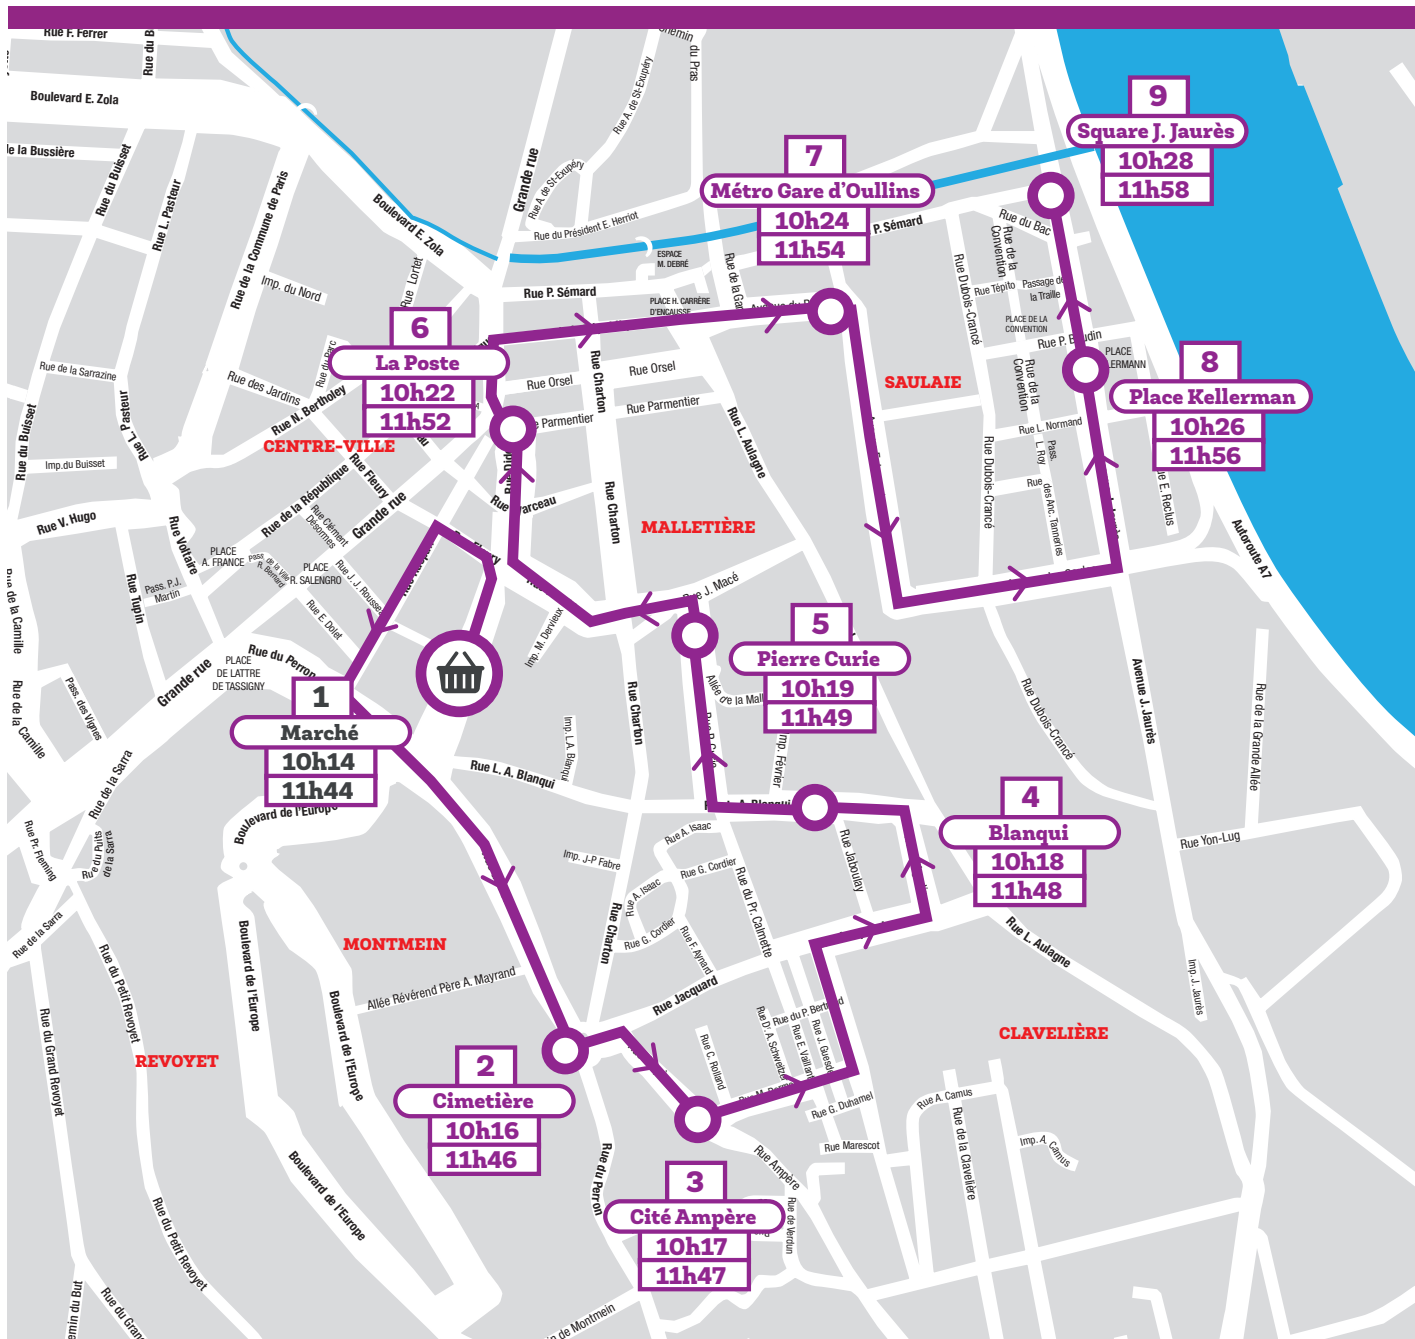

## PARCOURS 1 [10 minutes]

N°	Arrêt	Emplacement	Horaires indicatifs	
1	Square J. Jaurès	rue Pierre Sépard (arrêt TCL)	9h15	10h45
2	Gare Oullins	métro (dépose minute)	9h17	10h47
3	Rue P. Curie	devant le n°2	9h19	10h49
4	Rue Blanqui	devant le n°54	9h20	10h50
5	Cité Jacquard	angle Calmette / Jacquard	9h21	10h51
6	Cité Ampère	parking de la cité	9h22	10h52
7	<b>MARCHÉ</b> (rue Diderot)	Devant le PLO	9h25	10h55

## PARCOURS 3 [boucle - 14 minutes]

N°	Arrêt	Emplacement	Horaires indicatifs	
1	<b>MARCHÉ</b> (rue Diderot)	devant le PLO	9h54	11h24
2	Spar	arrêt TCL	9h56	10h26
3	Célestins	arrêt TCL	9h58	11h28
4	Bas de la rue du Merlo	devant le n°67	9h59	11h29
5	Haut de la rue du Merlo	devant le n°46	10h00	11h30
6	Bas du Golf	arrêt TCL	10h01	11h31
7	Golf Maternelle	arrêt TCL	10h02	11h32
8	Golf Élémentaire	devant l'école	10h03	11h33
9	Spar	arrêt TCL	10h04	11h34
10	Angle Camille/Glacière	arrêt navette	10h06	11h36
11	<b>MARCHÉ</b> (rue Diderot)	devant le PLO	10h08	11h38

## PARCOURS 5 [14 minutes]

N°	Arrêt	Emplacement	Horaires indicatifs	
1	<b>MARCHÉ</b> (rue Diderot)	devant le PLO	10h14	11h44
2	Cimetière	devant le cimetière	10h16	11h46
3	Cité Ampère	parking de la cité	10h17	11h47
4	Blanqui	devant le n°54	10h18	11h48
5	Pierre Curie	devant le n°2	10h19	11h49
6	La Poste	arrêt navette	10h22	11h52
7	Métro Gare d'Oullins	arrêt TCL (Orsel)	10h24	11h54
8	Place Kellerman	arrêt TCL	10h26	11h56
9	Square Jean-Jaurès	arrêt TCL	10h28	11h58