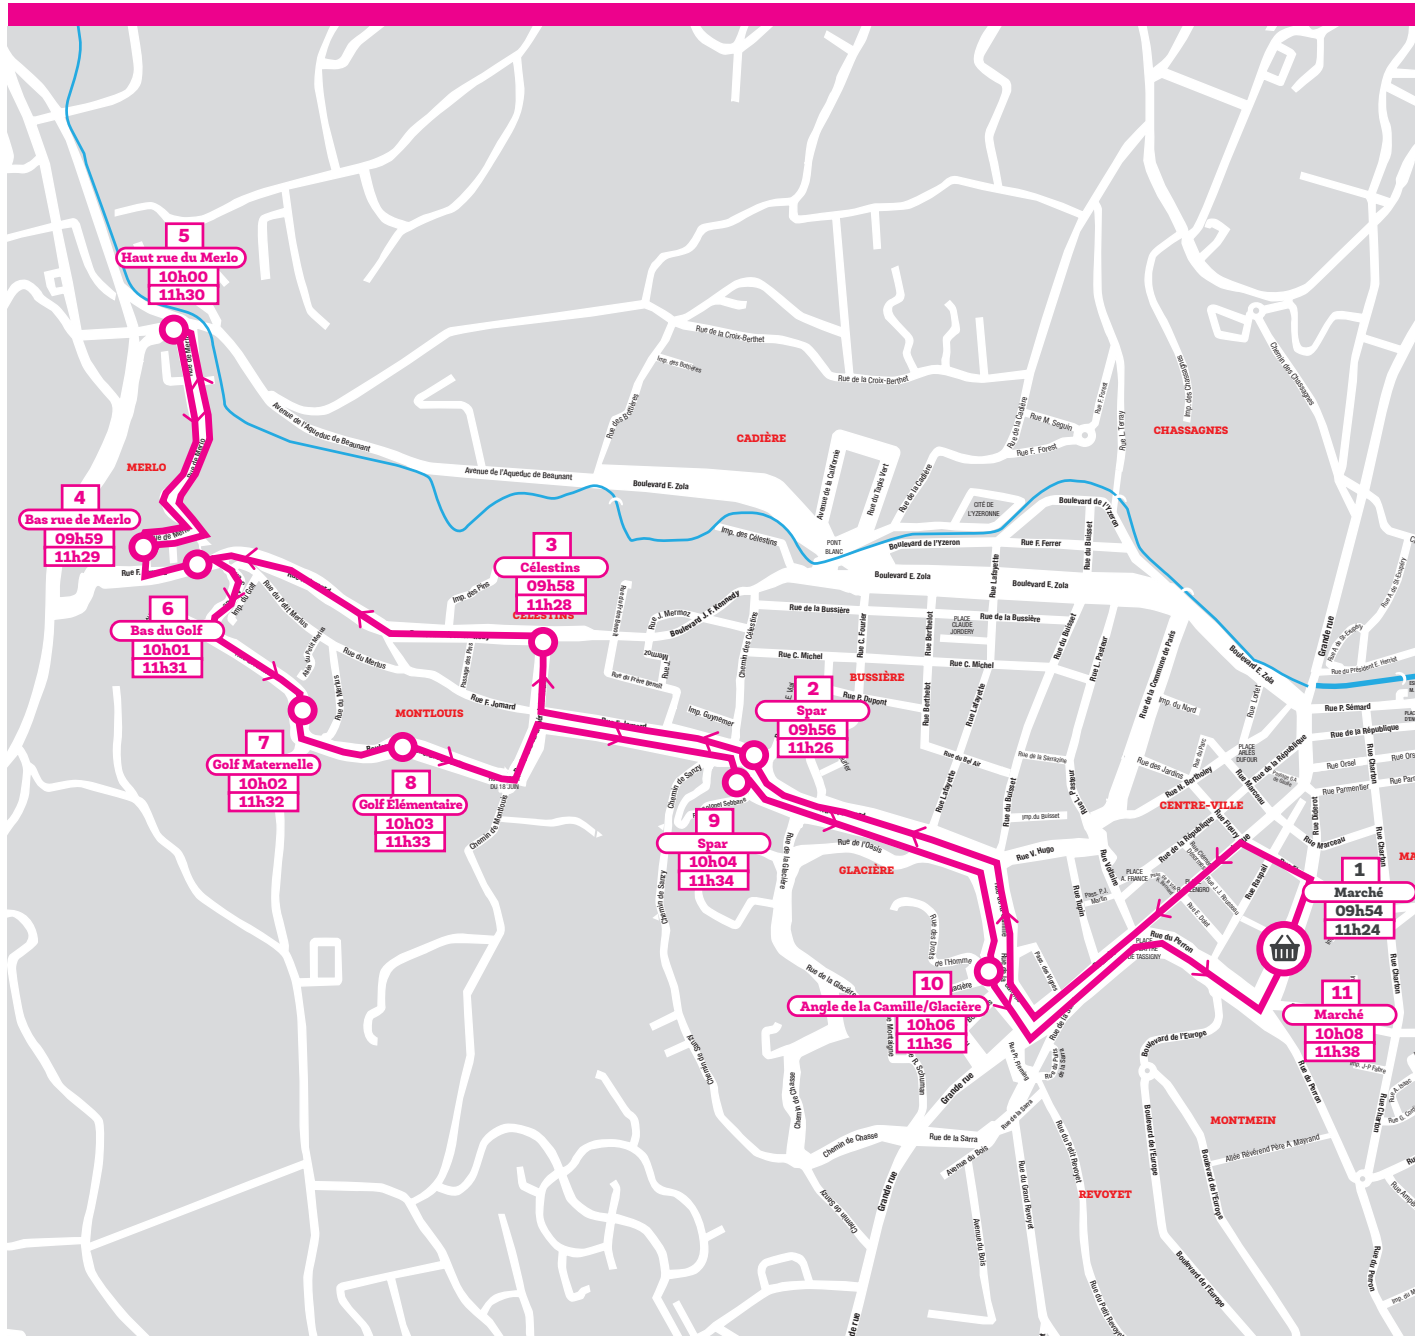

## PARCOURS 1 [10 minutes]

N°	Arrêt	Emplacement	Horaires indicatifs	
1	Square J. Jaurès	rue Pierre Sépard (arrêt TCL)	9h15	10h45
2	Gare Oullins	métro (dépose minute)	9h17	10h47
3	Rue P. Curie	devant le n°2	9h19	10h49
4	Rue Blanqui	devant le n°54	9h20	10h50
5	Cité Jacquard	angle Calmette / Jacquard	9h21	10h51
6	Cité Ampère	parking de la cité	9h22	10h52
7	<b>MARCHÉ</b> (rue Diderot)	Devant le PLO	9h25	10h55

## PARCOURS 2 [boucle - 29 minutes]

N°	Arrêt	Emplacement	Horaires indicatifs	
1	<b>MARCHÉ</b> (rue Diderot)	devant le PLO	9h25	10h55
2	La Poste	arrêt TCL Orsel	9h28	10h58
3	Monuments aux morts	boulevard de l'Yzeron	9h30	11h00
4	Bussière	arrêt TCL	9h31	11h01
5	Pont Blanc	arrêt TCL	9h32	11h02
6	Résidence la Californie	arrêt navette	9h34	11h04
7	Intermarché	arrêt TCL	9h36	11h06
8	Picard	devant rés. Jardins Yzeron 2-4	9h38	11h08
9	Angle Camille/Glacière	arrêt navette	9h40	11h10
10	Square de la Sarra	devant le n°36	9h42	11h12
11	Angle Chasse/Glacière	arrêt navette	9h45	11h15
12	Les Fleurs	arrêt navette	9h46	11h16
13	Angle Célestins/E. Zola	devant le n°50	9h48	11h18
14	Bussière	arrêt TCL	9h50	11h20
15	<b>MARCHÉ</b> (rue Diderot)	devant le PLO	9h54	11h24

## PARCOURS 5 [14 minutes]

N°	Arrêt	Emplacement	Horaires indicatifs	
1	<b>MARCHÉ</b> (rue Diderot)	devant le PLO	10h14	11h44
2	Cimetière	devant le cimetière	10h16	11h46
3	Cité Ampère	parking de la cité	10h17	11h47
4	Blanqui	devant le n°54	10h18	11h48
5	Pierre Curie	devant le n°2	10h19	11h49
6	La Poste	arrêt navette	10h22	11h52
7	Métro Gare d'Oullins	arrêt TCL (Orsel)	10h24	11h54
8	Place Kellerman	arrêt TCL	10h26	11h56
9	Square Jean-Jaurès	arrêt TCL	10h28	11h58