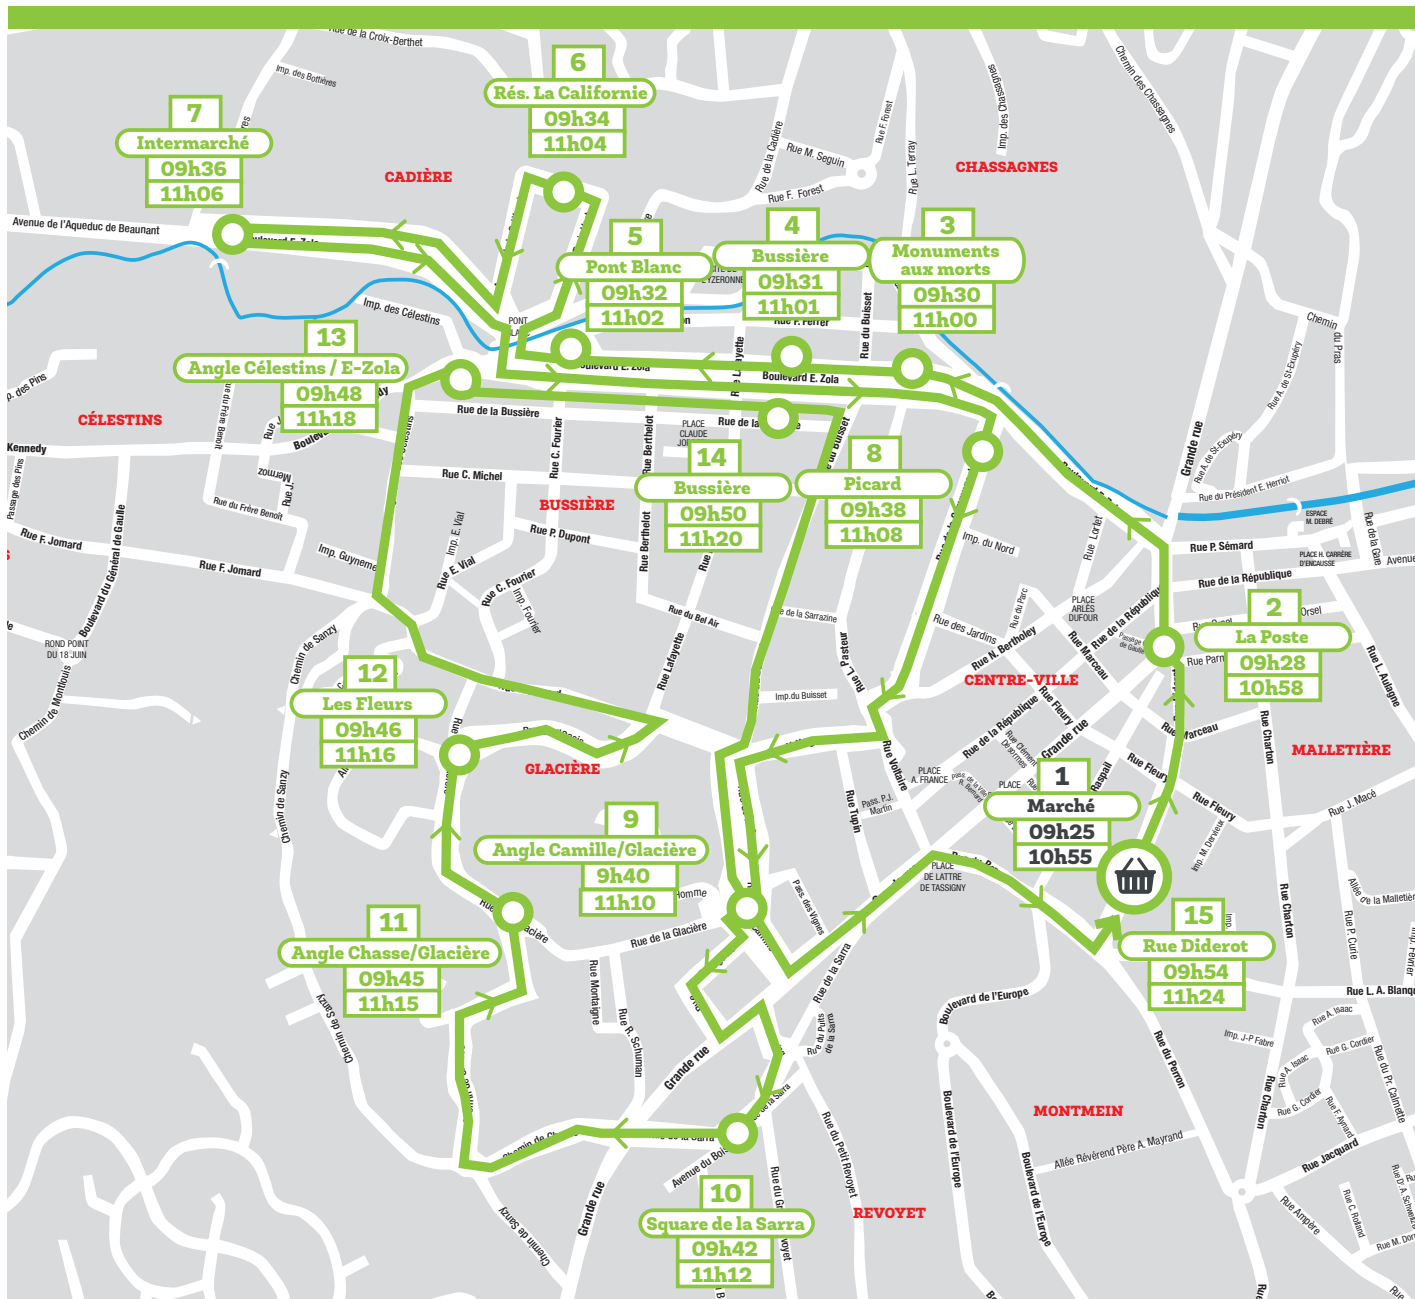

## PARCOURS 1 [10 minutes]

N°	Arrêt	Emplacement	Horaires indicatifs	
1	Square J. Jaurès	rue Pierre Sépard (arrêt TCL)	9h15	10h45
2	Gare Oullins	métro (dépose minute)	9h17	10h47
3	Rue P. Curie	devant le n°2	9h19	10h49
4	Rue Blanqui	devant le n°54	9h20	10h50
5	Cité Jacquard	angle Calmette / Jacquard	9h21	10h51
6	Cité Ampère	parking de la cité	9h22	10h52
7	<b>MARCHÉ</b> (rue Diderot)	Devant le PLO	9h25	10h55

## PARCOURS 2 [boucle - 29 minutes]

N°	Arrêt	Emplacement	Horaires indicatifs	
1	<b>MARCHÉ</b> (rue Diderot)	devant le PLO	9h25	10h55
2	La Poste	arrêt TCL Orsel	9h28	10h58
3	Monuments aux morts	boulevard de l'Yzeron	9h30	11h00
4	Bussière	arrêt TCL	9h31	11h01
5	Pont Blanc	arrêt TCL	9h32	11h02
6	Résidence la Californie	arrêt navette	9h34	11h04
7	Intermarché	arrêt TCL	9h36	11h06
8	Picard	devant rés. Jardins Yzeron 2-4	9h38	11h08
9	Angle Camille/Glacière	arrêt navette	9h40	11h10
10	Square de la Sarra	devant le n°36	9h42	11h12
11	Angle Chasse/Glacière	arrêt navette	9h45	11h15
12	Les Fleurs	arrêt navette	9h46	11h16
13	Angle Célestins/E. Zola	devant le n°50	9h48	11h18
14	Bussière	arrêt TCL	9h50	11h20
15	<b>MARCHÉ</b> (rue Diderot)	devant le PLO	9h54	11h24

## PARCOURS 5 [14 minutes]

N°	Arrêt	Emplacement	Horaires indicatifs	
1	<b>MARCHÉ</b> (rue Diderot)	devant le PLO	10h14	11h44
2	Cimetière	devant le cimetière	10h16	11h46
3	Cité Ampère	parking de la cité	10h17	11h47
4	Blanqui	devant le n°54	10h18	11h48
5	Pierre Curie	devant le n°2	10h19	11h49
6	La Poste	arrêt navette	10h22	11h52
7	Métro Gare d'Oullins	arrêt TCL (Orsel)	10h24	11h54
8	Place Kellerman	arrêt TCL	10h26	11h56
9	Square Jean-Jaurès	arrêt TCL	10h28	11h58