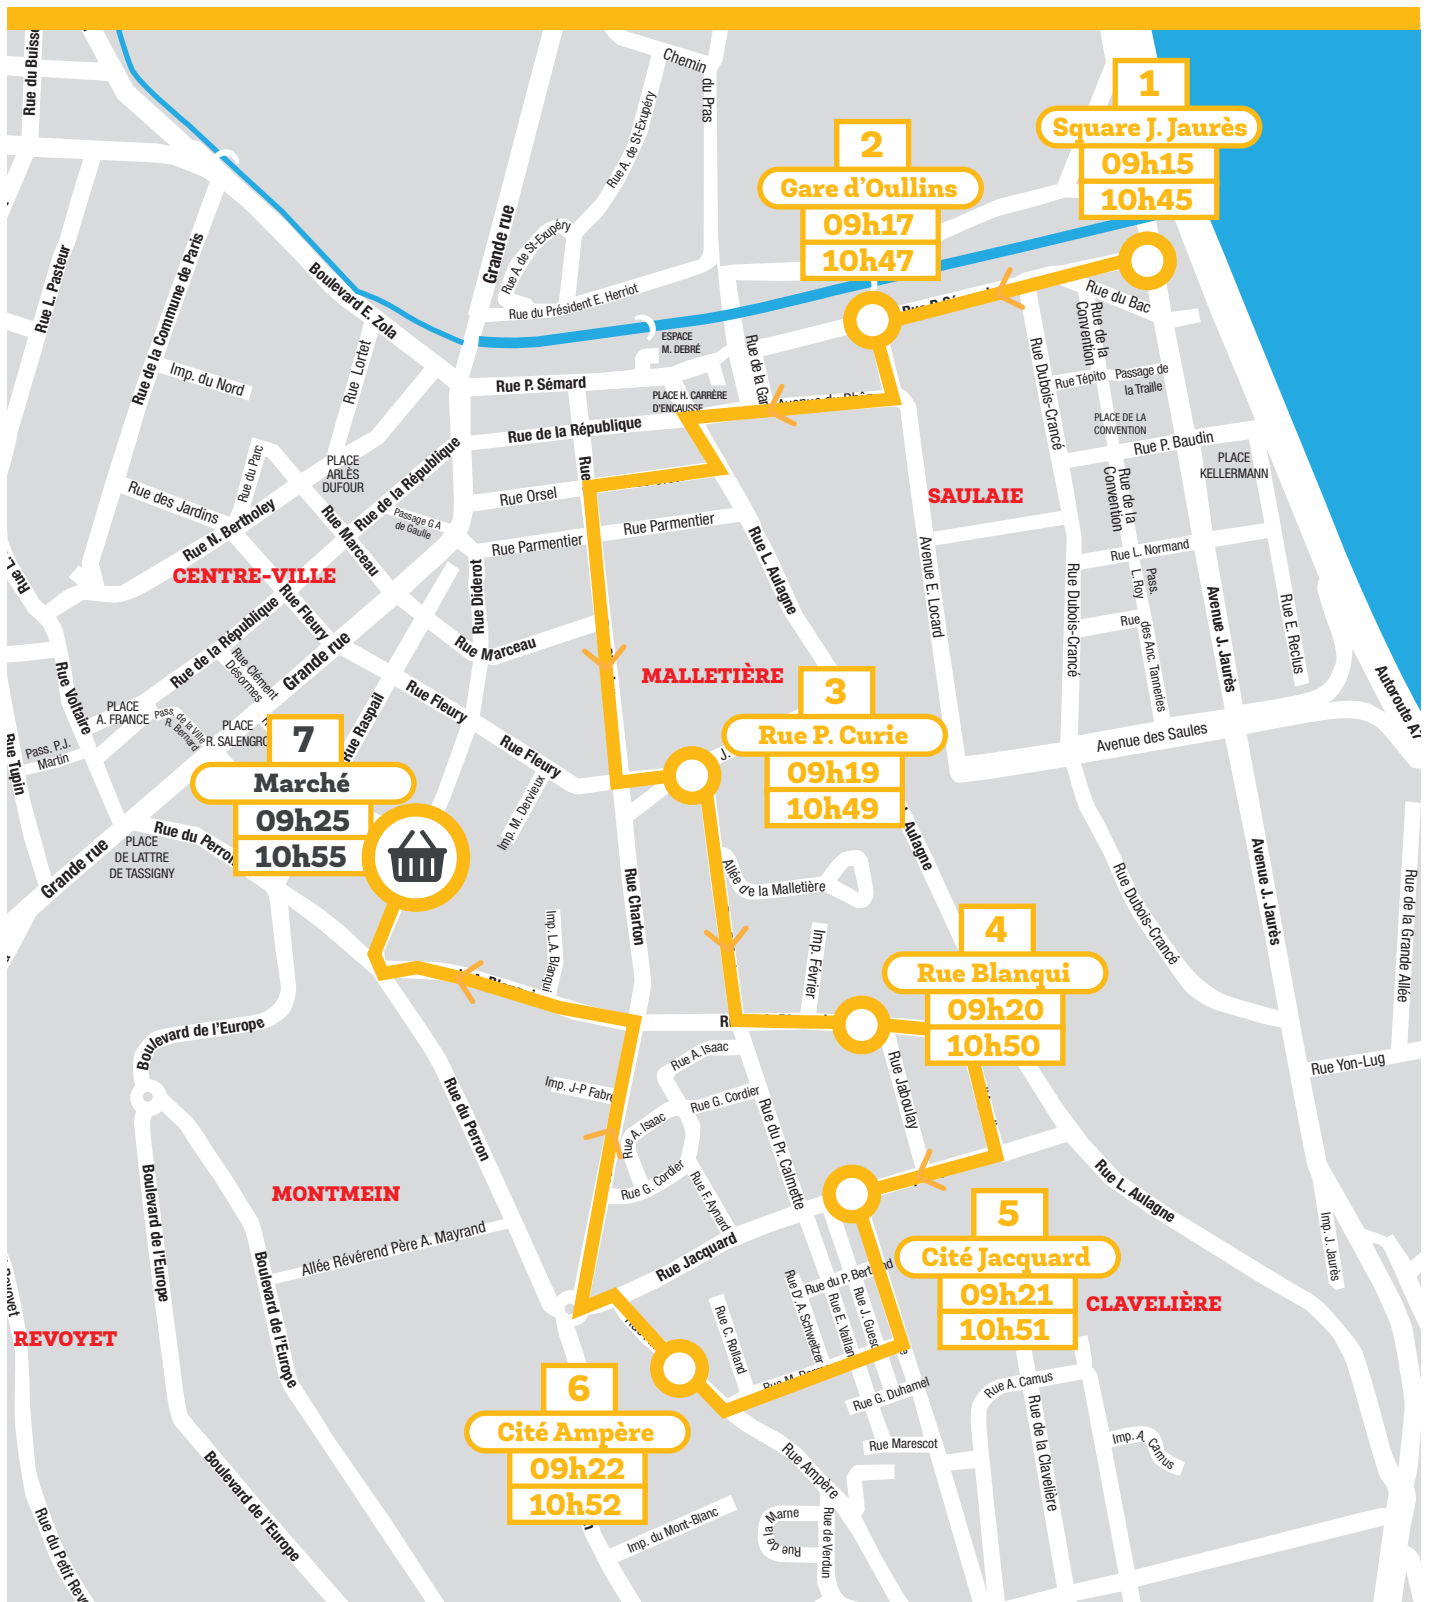

## **Vous trouverez dans ce document :**

- le plan du parcours complet (ci-dessous)
- les 5 boucles ou parcours qui constituent le circuit complet, cela afin de vous en faciliter la lecture (p. 3 à 7) avec les lieux précis des arrêts et les horaires de passage.
- un récapitulatif complet de l'ensemble des arrêts et des horaires (p. 8)

## PARCOURS 1 [10 minutes]

N°	Arrêt	Emplacement	Horaires indicatifs	
1	Square J. Jaurès	rue Pierre Sépard (arrêt TCL)	9h15	10h45
2	Gare Oullins	métro (dépose minute)	9h17	10h47
3	Rue P. Curie	devant le n°2	9h19	10h49
4	Rue Blanqui	devant le n°54	9h20	10h50
5	Cité Jacquard	angle Calmette / Jacquard	9h21	10h51
6	Cité Ampère	parking de la cité	9h22	10h52
7	<b>MARCHÉ</b> (rue Diderot)	Devant le PLO	9h25	10h55

## PARCOURS 3 [boucle - 14 minutes]

N°	Arrêt	Emplacement	Horaires indicatifs	
1	<b>MARCHÉ</b> (rue Diderot)	devant le PLO	9h54	11h24
2	Spar	arrêt TCL	9h56	10h26
3	Célestins	arrêt TCL	9h58	11h28
4	Bas de la rue du Merlo	devant le n°67	9h59	11h29
5	Haut de la rue du Merlo	devant le n°46	10h00	11h30
6	Bas du Golf	arrêt TCL	10h01	11h31
7	Golf Maternelle	arrêt TCL	10h02	11h32
8	Golf Élémentaire	devant l'école	10h03	11h33
9	Spar	arrêt TCL	10h04	11h34
10	Angle Camille/Glacière	arrêt navette	10h06	11h36
11	<b>MARCHÉ</b> (rue Diderot)	devant le PLO	10h08	11h38

## PARCOURS 5 [14 minutes]

N°	Arrêt	Emplacement	Horaires indicatifs	
1	<b>MARCHÉ</b> (rue Diderot)	devant le PLO	10h14	11h44
2	Cimetière	devant le cimetière	10h16	11h46
3	Cité Ampère	parking de la cité	10h17	11h47
4	Blanqui	devant le n°54	10h18	11h48
5	Pierre Curie	devant le n°2	10h19	11h49
6	La Poste	arrêt navette	10h22	11h52
7	Métro Gare d'Oullins	arrêt TCL (Orsel)	10h24	11h54
8	Place Kellerman	arrêt TCL	10h26	11h56
9	Square Jean-Jaurès	arrêt TCL	10h28	11h58