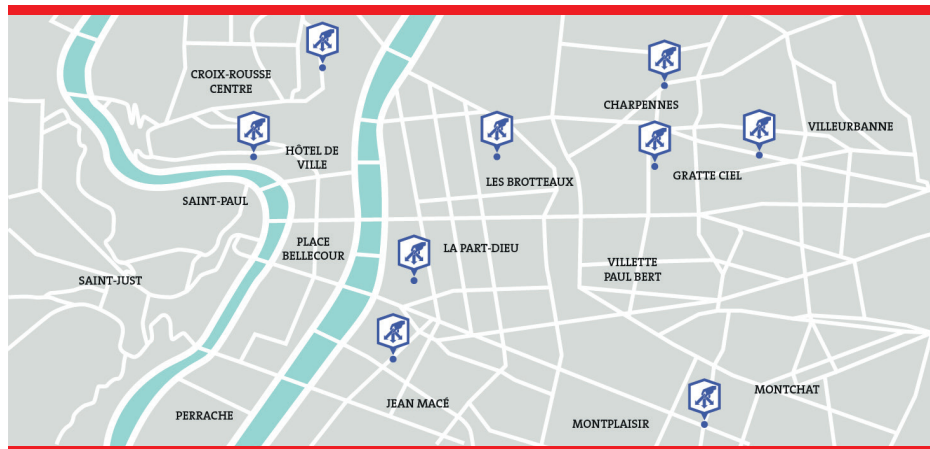

Chaussures ⁽¹⁾

(1) Dans les bornes
relais textile ou
les déchèteries
de la Métropole.

CONDITIONS D'ACCÈS

Facile d'accès à pied,
à vélo, en voiture.
En transport en commun
métro Vieux Lyon ou
Ampère Victor Hugo,
bus 21 (arrêt Quarantaine).

Les professionnels et
tous usagers utilisant un
véhicule utilitaire ne sont
pas autorisés à accéder
à la déchèterie fluviale.

LES 9 DÉCHÈTERIES MOBILES

LES SERVICES DE LA DÉCHÈTERIE VIENNENT À VOUS!

Au nombre de 9 et réparties sur les villes de Lyon et Villeurbanne, ces déchèteries de proximité accueillent 6 grandes familles de déchets. Les autres déchets pourront être déposés dans les déchèteries de la Métropole de Lyon ou d'autres points de collecte. Les objets en bon état sont acceptés, ils sont remis à des associations partenaires qui les redistribuent.

> Lyon 1

Place Gabriel Rambaud

Chaque 2^e vendredi du mois

🕒 14 h > 20 h

> Lyon 6

Place Elmaleh

Chaque 1^{er} mercredi du mois

🕒 14 h30 > 20 h