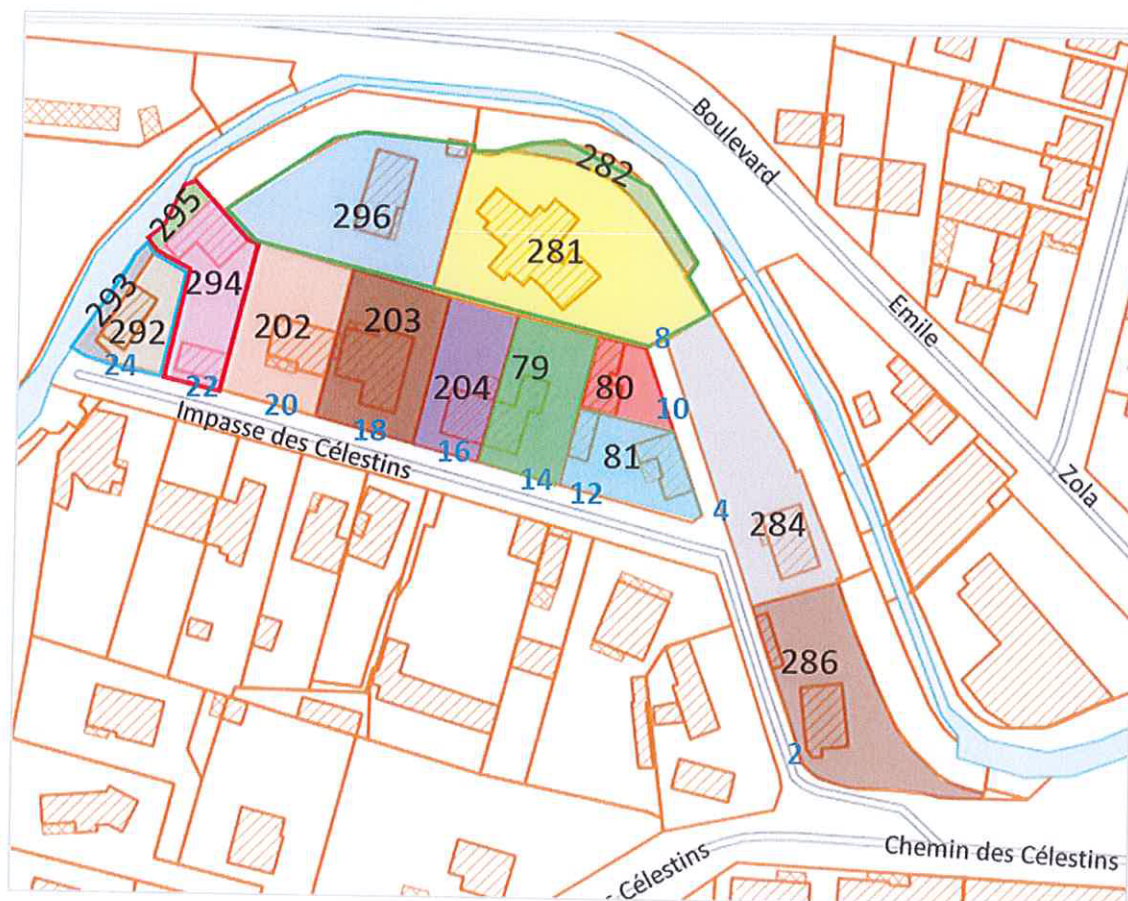

## ANNEXE

**Certification des points d'adresse :**  
2 à 24 impasse des Célestins

*Plan non exhaustif*

**Les numéros de voirie situés au niveau des tènements dont le code INSEE est 69149, sont certifiés aux adresses suivantes :**