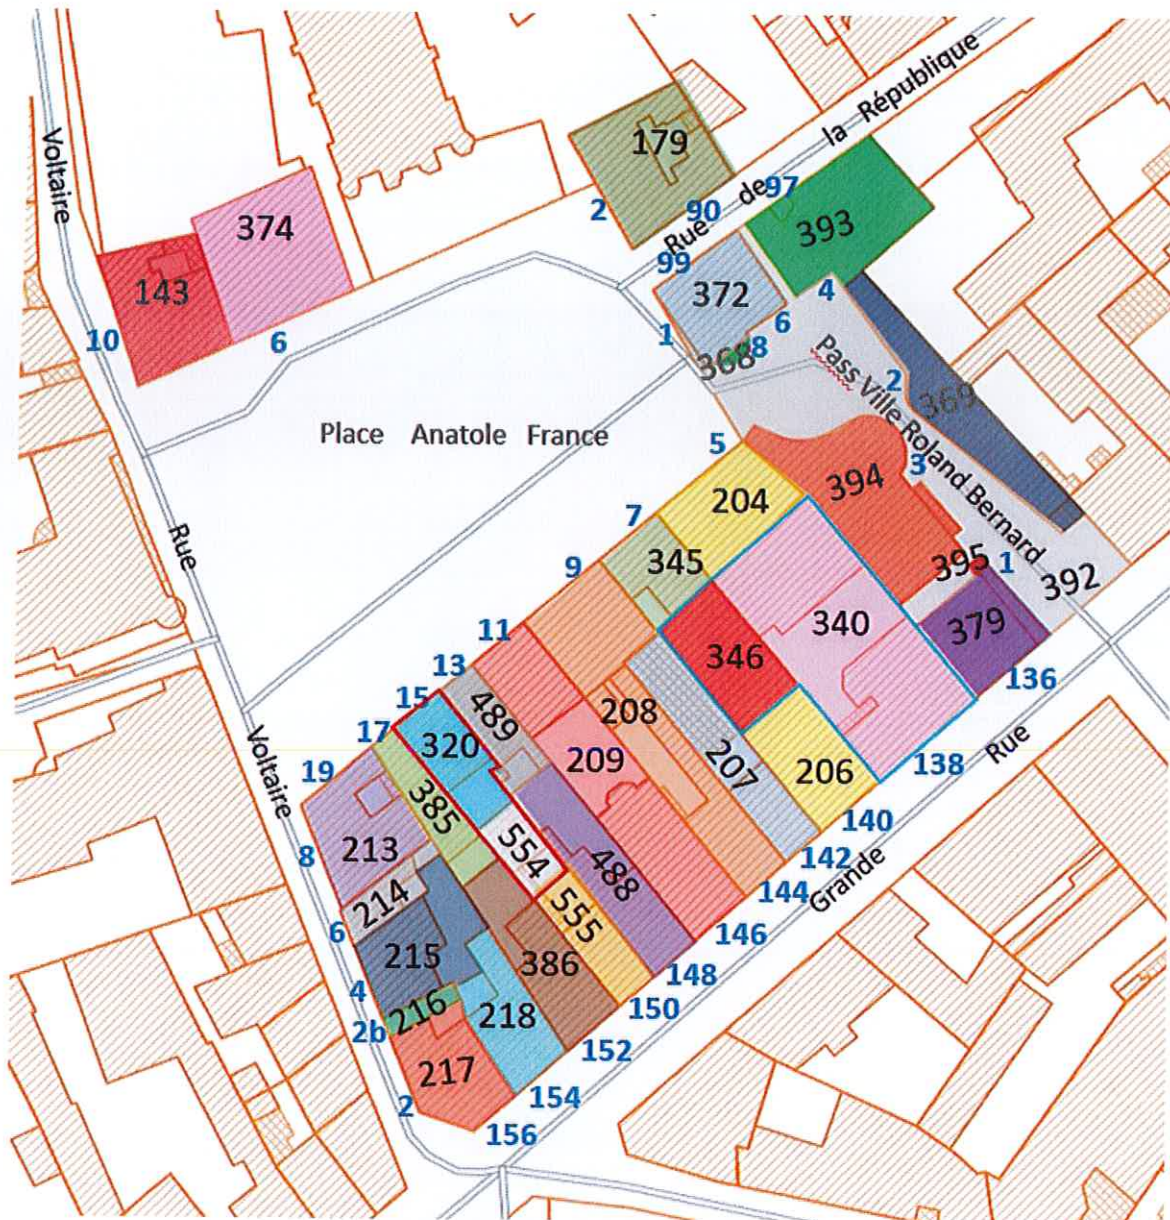

**RÉPUBLIQUE FRANÇAISE**

**Commune d'Oullins**

**Métropole de Lyon**

**ARRÊTÉ DU MAIRE**

**PDAU/NUM\_23\_019**

**OBJET** : Certification des points d'adresses 2 à 10 rue Voltaire, côté pair ; 136 à 156 Grande Rue, côté pair ; 1 à 8 passage de la Ville Roland Bernard, côtés pair et impair ; 1 à 19 place Anatole France, côté pair et impair

Considérant qu'il relève des compétences du Maire ou de celles d'adjoints délégataires d'attribuer ou de modifier un numéro de voirie à un bâtiment lorsque cette opération est nécessaire ;

Considérant qu'il est nécessaire d'identifier les propriétés situées 2 à 10 rue Voltaire, côté pair ; 136 à 156 Grande Rue, côté pair ; 1 à 8 passage de la Ville Roland Bernard, côtés pair et impair ; 1 à 19 place Anatole France, côté pair et impair ;

Les numéros de voirie situées au niveau des tènements dont le code INSEE est 69149, sont certifiés aux adresses suivantes :

AK 392	Passage de la Ville Roland Bernard	AK 179	2 place Anatole France et 90 rue de la République
AK 379 et AK 395	136 Grande Rue et 1 passage de la Ville Roland Bernard	AK 374	6 place Anatole France
AK 394	3 passage de la Ville Roland Bernard	AK 143	10 rue Voltaire
AK 369	2 passage de la Ville Roland Bernard	AK 214	6 rue Voltaire
AK 393	4 passage de la Ville Roland Bernard et 97 rue de la République	AK 215	4 rue Voltaire
AK 372 et AK 368	6 et 8 passage de la Ville Roland Bernard, 99 rue de la République et 1 place Anatole France	AK 216	2 bis rue Voltaire
AK 204	5 place Anatole France	AK 217	2 rue Voltaire et 156 Grande Rue
AK 345	7 place Anatole France	AK 218	154 Grande Rue
AK 208	9 place Anatole France et 144 Grande Rue	AK 386	152 Grande Rue
AK 209	11 place Anatole France et 146 Grande Rue	AK 555	150 Grande Rue
AK 489	13 place Anatole France	AK 488	148 Grande Rue
AK 320	15 place Anatole France	AK 207	142 Grande Rue
AK 385	17 place Anatole France	AK 206	140 Grande Rue
AK 213	19 place Anatole France et 8 rue Voltaire	AK 340 et AK 346	138 Grande Rue